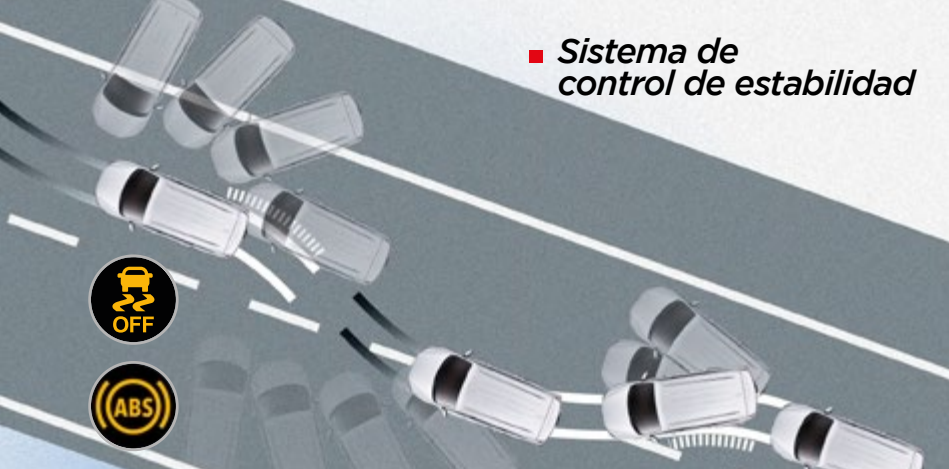

• Salida de A/A en *segunda fila de asientos*

• *Controles de mando* en volante

• Retrovisor plegable

• Suspensión trasera Multilink

T5L

FORTHING

Carbone® 