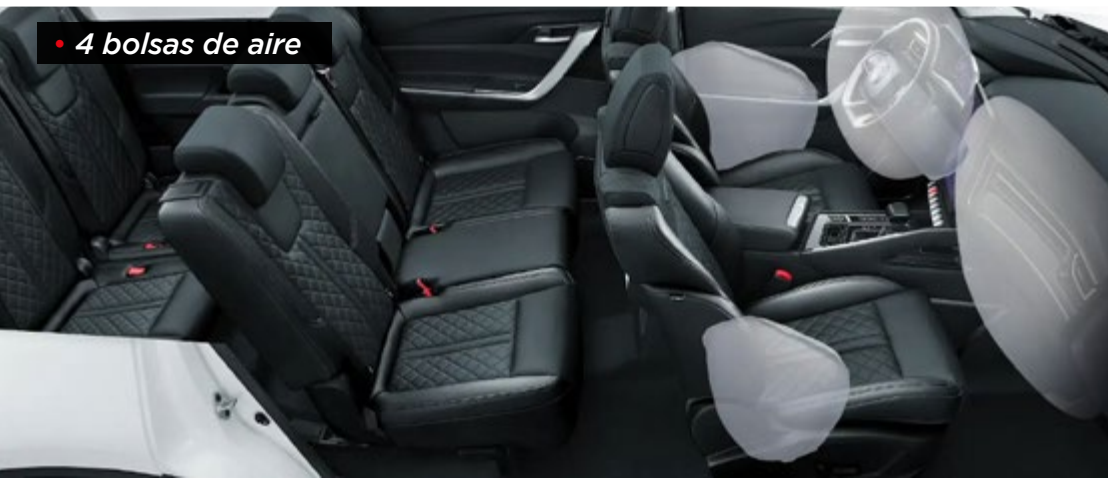

**Motor Mitsubishi
turbo cargado de
154 caballos**

- *Transmisión automática*

- **Portavasos**

- **4 bolsas de aire**

- **Encendido por botón**

• Amplio maletero con asientos plegables

• Cámara y sensores de retroceso